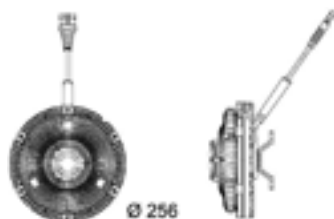

8MV376734-211

Mozzo Viscostatico

Daf XF 105

OE 1732274