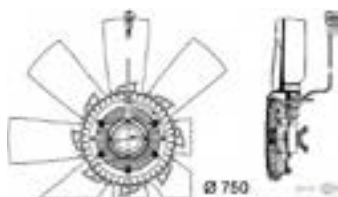

VOLVO EURO 4/5

8MV376757-131

Visco Ventola
Volvo FH
OE 85000818