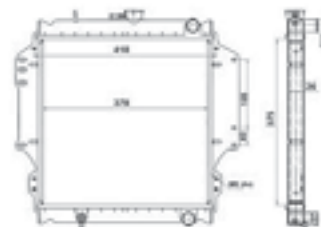

8MK376722-201

Kit radiatore acqua + intercooler
Iveco Stralis S44
OE 41213625