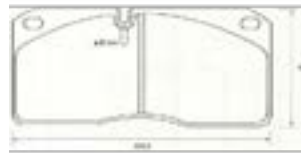

EUROCARGO EURO 4/5

29374.0.956.0

Pattini Freno

Iveco Tector - Eurocargo

OE 1906416

29067.0.956.0

Pattini Freno

Iveco Eurocargo

OE 1906297