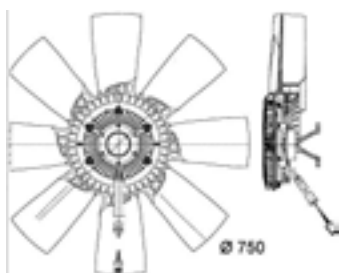

SCANIA EURO 4 /5

8MK376721-621

Radiatore Acqua
Scania Serie 4
OE 1764886

8MK376745-741

Radiatore Acqua
Scania Serie R
OE 1769997

8MV376734-321

Mozzo Visco + Pale
Scania Serie R
OE 2132266

8MA376705-461