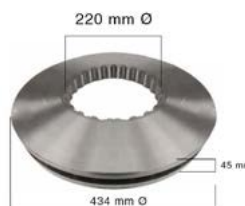

Ds0370

DISCO FRENO
ANTERIORE E
POSTERIORE Ø 434
MM
VOLVO FH 12

OE:85103803

Denti: 24

Set2314-900sa

CUSCINETTO MOZZO
RUOTA
VOLVO FH 16

OE:21036050