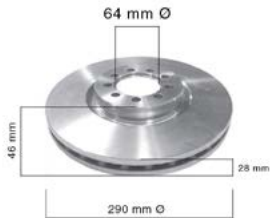

SET2346-900SA
CUSCINETTO A
RULLO
OE:1801592

TIMKEN

SET2352-900SA
CUSCINETTO
OE:1801594

DAILY

DS0512

DISCO FRENO ANTERIORE 35C

OE:504121612

Fori: 9 TH min 25,00 mm