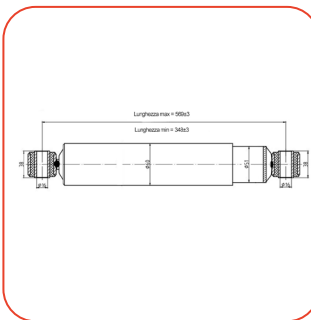

DAILY

K255201N50

**CUSCINETTO
DAILY**

ALT: VKBA3552

PRSH0004

**AMMORTIZZATORE
DAILY 2-3-4-5-6**

OE: 2997277

ALT: 95032504180