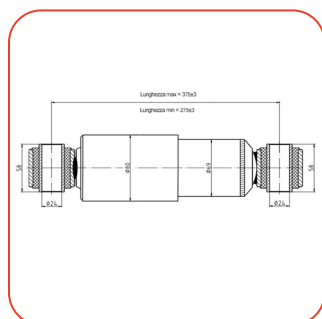

PRSH0013

AMMORTIZZATORE
MERITOR

OE: 21224778

ALT: F5164