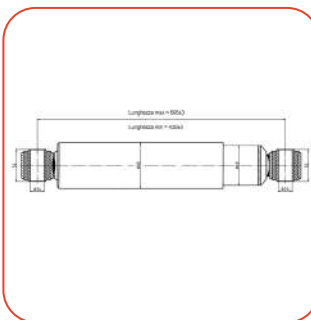

PRSH0008

**AMMORTIZZATORE
BPW O, SLO**

OE: 237228302

ALT: F5004

PRSH0009

**AMMORTIZZATORE
BPW-SCHMITZ**

OE: 0237024800-013506

ALT: F5007