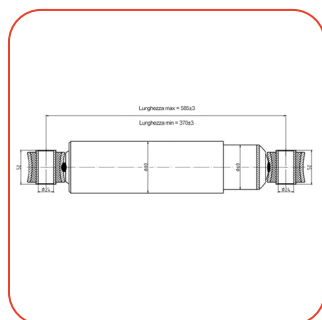

PRSH0015

AMMORTIZZATORE
ACERBI

OE: 128711219

ALT: F5370