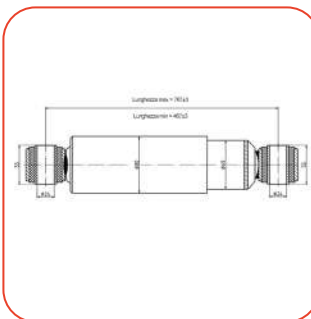

K144126K50

SENSORE ABS CURVO

**OE: SAF 3029023100 - BPW
0233170500**

ALT: 950364503

PRSH0007

**AMMORTIZZATORE
BPW**

OE: 237026702

ALT: F5002