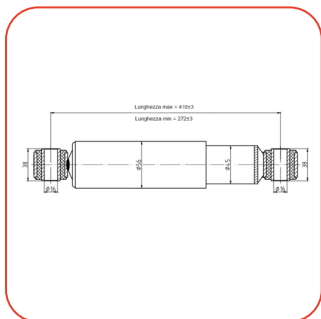

**AMMORTIZZATORE
DAILY II**

OE: 2997264

ALT: V1102

PRSH0034