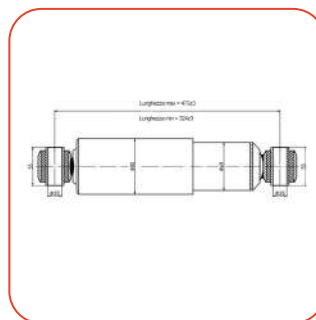

PRSH0012

AMMORTIZZATORE
ACERBI

OE: 431489

ALT: F5084