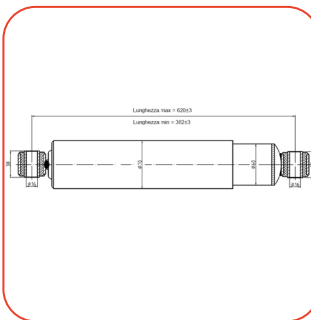

AMMORTIZZATORE EUROCARGO I-III

OE: 99451729

ALT: 112554

PRSH0031