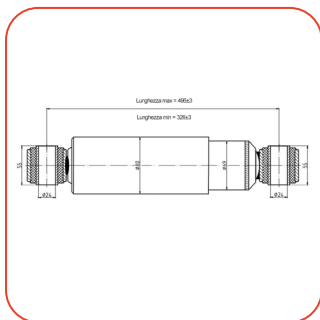

**AMMORTIZZATORE
BPW O, SLO**

OE: 237228302

ALT: F5004

PRSH0009