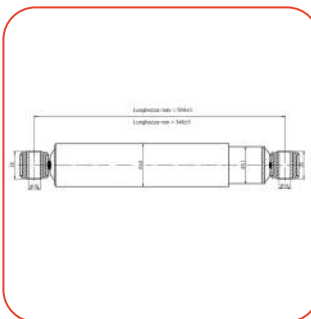

PRSH0026

**AMMORTIZZATORE
DAILY II**

OE: 2997264

ALT: V1102

PRSH0034

**AMMORTIZZATORE
DAILY 2-3-4-5-6**

OE: 4817912

ALT: V2515