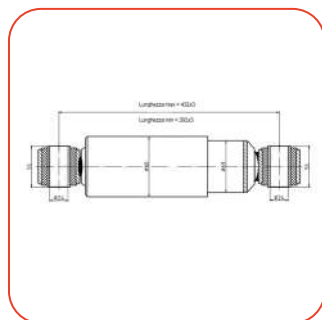

PRSH0010

AMMORTIZZATORE
BM, EU, PU, VU, XU

OE: 2376002700

ALT: F5011