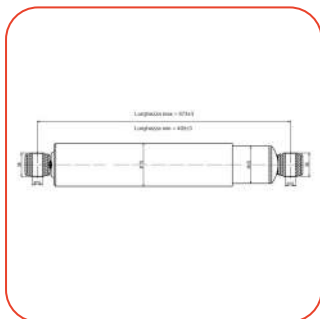

AMMORTIZZATORE EUROCARGO I-III,IV,V

OE: 98411159

ALT: V2108

PRVS0007