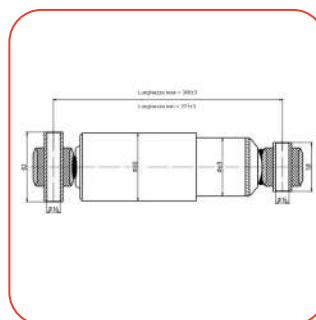

PRSH0016

AMMORTIZZATORE
SCHMITZ

OE: 1093977

ALT: 317770