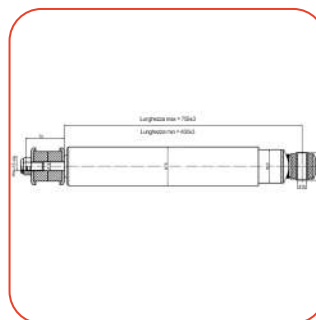

VALVOLA DEL FRENO A
MANO

OE: 500303741

ALT: 9617231060

007RS101210V0

SERIE FASCE PISTONI

OE: 500086216 -
500086084

PRSH0001

AMMORTIZZATORE