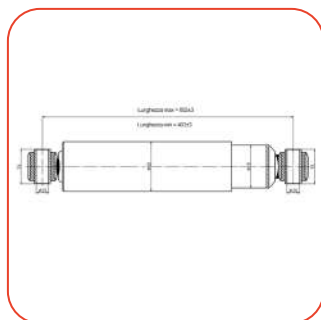

PRSH0002

AMMORTIZZATORE

OE: 41225418

ALT: 310049