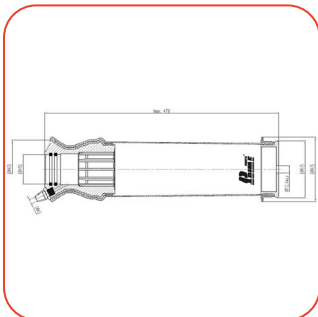

SOFFIETTO, SOSPENSIONE
CABINA
SERIE 4

OE: 0910619

ALT: 310619