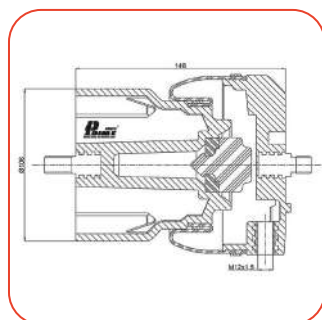

**SOFFIETTO, SOSPENSIONE
CABINA
EUROTECH,EUROTRAKKER**

OE: 500042604

ALT: CB0179

9325001020