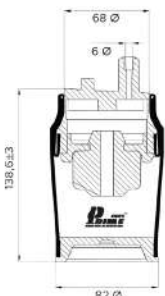

**SOFFIETTO, SOSPENSIONE
CABINA
RENAULT**

OE: 5010629414

ALT: CB0257

5010477855

**ORIGINALE
Renault**