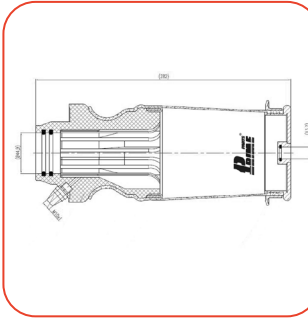

CRT53000P

MAHLE

PRCB0002

PRIME
PARTS

SERBATOIO
COMPENSAZIONE
SCANIA

ALT: 8MA376705-461

SOFFIETTO, SOSPENSIONE
CABINA
SERIE 4

OE: 1397392