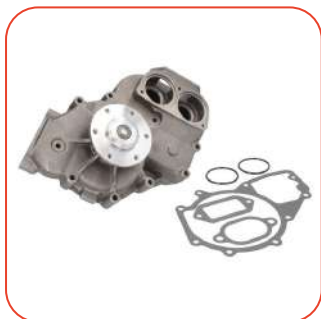

CARTUCCIA ESSICCATORE
ACTROS MP4/MP5 / AROCS/
ATEGO 3

OE: A0004292797

ALT: P956986

PRWP0017

POMPA ACQUA
AXOR

OE: A4572000901

ALT: 241.708

PRWP0019