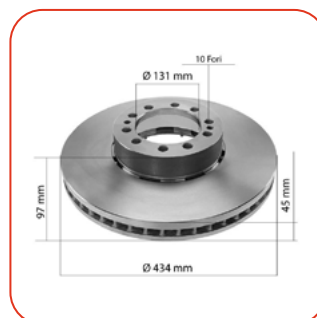

**DISCO FRENO ANTERIORE
MAGNUM PREMIUM**

OE: 5010422593

ALT: 569113J