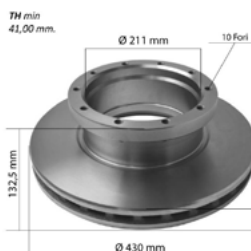

**DISCO FRENO ANTERIORE/
POSTERIORE
ACTROS**

OE: A9424211112

ALT: 567751J

PRDS0422