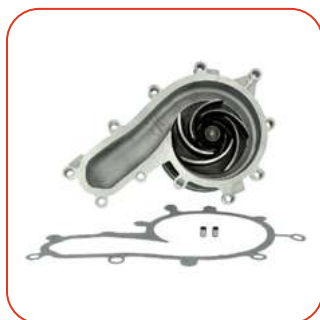

P113 LENTE DEL FANALE
POSTERIORE
SCANIA

OE: 1350343

ALT: 41-1000-001

PRWP0027

POMPA ACQUA
SERIE 4

OE: 0570966

ALT: DP081

PRWP0006