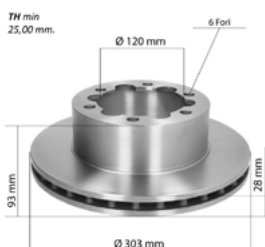

OE: A0194205518

ALT: 9254800040

PRDS0316

**DISCO FRENO ANTERIORE/
POSTERIORE
ACTROS**

OE: A9424211112

ALT: 567751J

PRDS0422

**DISCO FRENO POSTERIORE
SPRINTER**