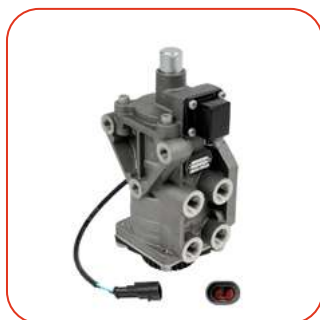

K059199N00

DISTRIBUTORE C/ SCARICO
FILTRO
EUROCARGO

OE: 5801520890

ALT: DX75BBA