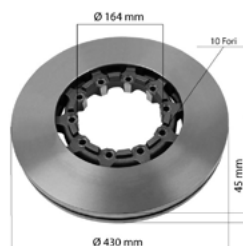

PRDS0396

DISCO FRENO (RUOTA DA
22,5")
ASSALI SAF

OE: 4079001300

ALT: HR00109