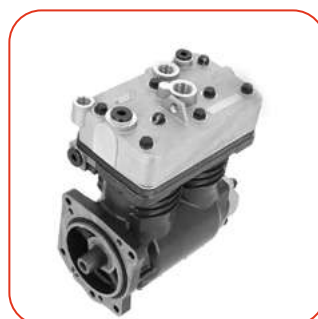

**COMPRESSORE
SERIE 4,P,G,R,T**

OE: 1375867

ALT: LK 4941

K071018K50