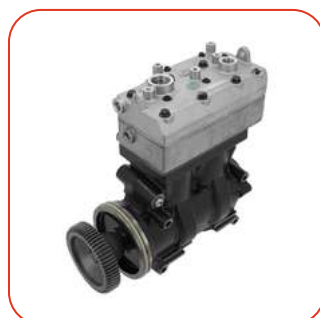

9115045060

WABCO

**COMPRESSORE
DAF XF 95**

OE: 1736785

ALT: K148872X50

9125180050

WABCO

**COMPRESSORE ARIA
DAF EURO 6**