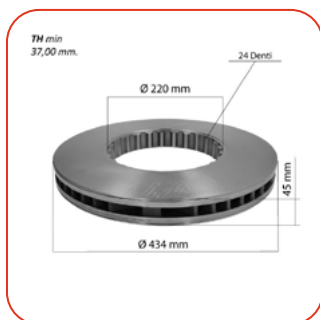

DISCO FRENO ANTERIORE/
POSTERIORE
FH 12

OE: 85103803

ALT: 569214J

PRFN0315