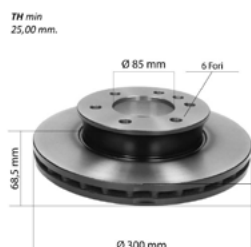

**DISCO FRENO ANTERIORE
SPRINTER**

OE: 9064210012

ALT: 569136J

PRFN0283