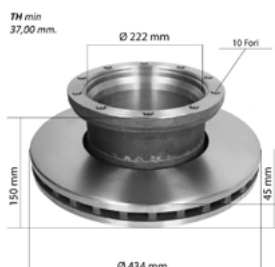

PRDS0300

DISCO FRENO CON ABS
ROR LM-TA

OE: 68323825

ALT: 569155J