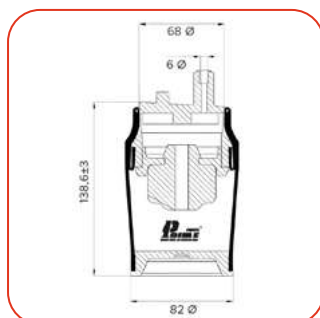

K099797N00

**VALVOLA SICUREZZA
KERAX, MAGNUM,
MIDLUM, PREMIUM**

OE: 5010422971

ALT: AE4605

K226403N50

**ESSICCATORE
MAGNUM, PREMIUM**

OE: 7485003347

PRCB0001