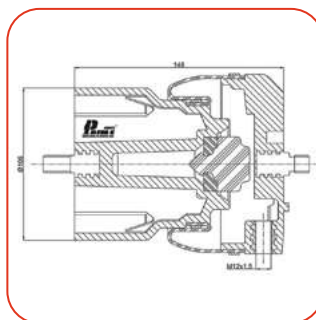

PRCB0005

SOFFIETTO, SOSPENSIONE
CABINA
EUROTECH, EUROTRAKKET

OE: 500042604

ALT: CB0179